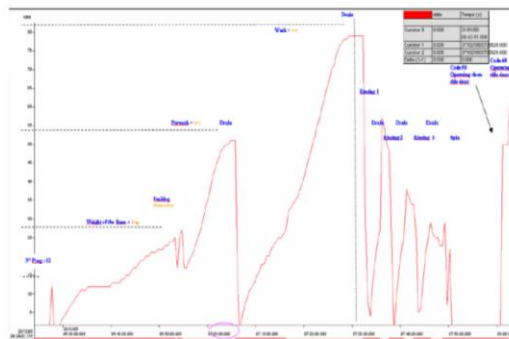

Для подачи химии предусмотрен бункер для сыпучих моющих средств состоящий из 4-х отсеков и предусмотренные места для подключения 8 жидких моющих средств (опционально возможность подключения дополнительно еще 6 моющих средств!!!) Запатентованная конструкция внешнего барабана позволяет снизить расход воды и энергозатраты.

Все **Стиральные машины WEN** могут быть использованы в качестве аквачистки, они имеют: полный контроль температуры и уровня воды в барабане, регулировка скорости вращения барабана с шагом в 15 грт, ритм включения и отключения вращения с шагом 1 секунда, ручная настройка каждого сигнала моющих средств исходя из технологии поставщика моющего средства.