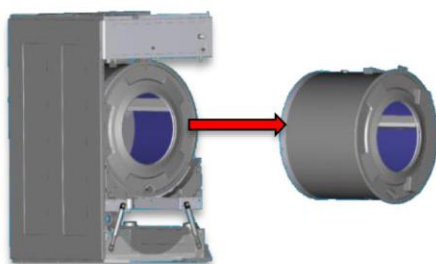

Что не мало важно в конструкции **Стиральных машин WEN** предусмотрено конструктивное решение, позволяющее снимать барабан вперед, без разбора подшипникового узла и снятия крестовины барабана, это техническое решение упрощает трудозатраты и время при ремонте машин, и делает их более ремонтпригодными по сравнению с многими аналогичными машинами на рынке.