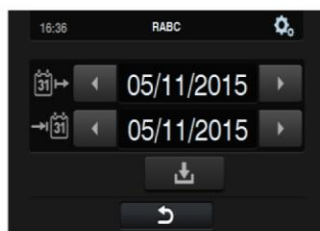

Для подачи химии предусмотрен бункер для сыпучих моющих средств состоящий из 4-х отсеков и предусмотренные места для подключения 8 жидких моющих средств (опционально возможность подключения дополнительно еще 6 моющих средств!!!) Запатентованная конструкция внешнего барабана позволяет снизить расход воды и энергозатраты.

Все **Стиральные машины WEN** могут быть использованы в качестве аквачистки, они имеют: полный контроль температуры и уровня воды в барабане, регулировка скорости вращения барабана с шагом в 15 грт, ритм включения и отключения вращения с шагом 1 секунда, ручная настройка каждого сигнала моющих средств исходя из технологии поставщика моющего средства.