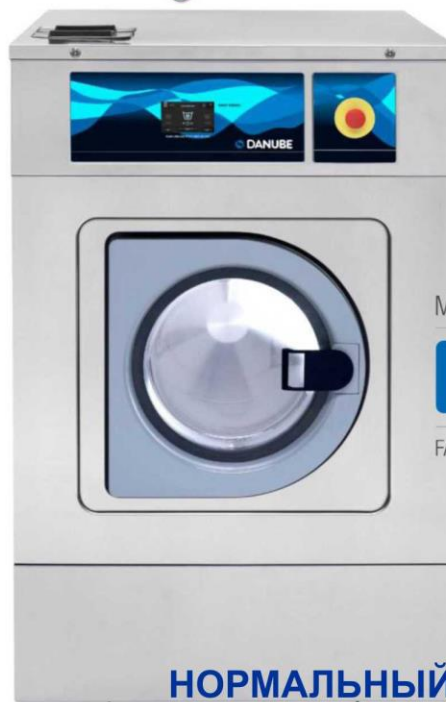

WEN-11, WEN-14
WEN-18, WEN-27
WEN-36, WEN-60

ОПИСАНИЕ

- Низкоскоростные стиральные машины
- Обязательно требуется жесткая фиксация (анкерное крепление) к полу
- G Force 100.
- Облицовка корпус, внутренний и внешний барабаны из нержавеющей стали
- Бункер для моющих средств с 4 сегментами
- Выходы под 8 дозаторов
- 3 подключения воды горячая/холодная/смягченная
- Автоматическая система устранения дисбаланса при отжиме
- Новый микропроцессор EASY TOUCH с touch screen дисплеем.
- 26 предустановленных программ (4 экономичные программы).
- Возможность редактирования, создания, экспорта и импорта программ через USB
- Статистика использования машины по многим характеристикам. Информация предоставляется таблицей или графиком
- При подключении дозаторов для аквастилки, компьютер может настроить любой значимый параметр стирки: скорость вращения, время вращения барабана, температура, уровень воды и так далее
- Экономичное потребление воды
- LOADIND AID Система раскладывающая белье внутри барабана для исключения дисбаланса
- Для моделей SELF-SERVICE предусмотрены монето приемники и дополнительный раздел меню
- Скрытая зона при для программирования защищена паролем для сервисного персонала настройки и ремонта
- Соответствуют всем европейским и мировым стандартам качества продукции и безопасности

НАДЕЖНОСТЬ

MADE IN FRANCE

FABRIQUÉ EN FRANCE

НЕРЖАВЕЮЩАЯ
СТАЛЬ

EASY
TOUCH

ЭКОЛОГИЧНОСТЬ

ЭКОНОМИЧНОСТЬ

ОПЦИИ

- Двойной клапан слива для экономии воды при использовании танка вторичного использования чистой воды после полосканий.
- Ножки, регулируемые по высоте
- Дно и плинтус поднимающий высоту загрузки до комфортной высоты в 850 мм от нижней части загрузочного люка.
- Дополнительная плата контроля 6 дозаторов: Всего машина будет контролировать 14 сигналов дозаторов!
- Система взвешивания. Сенсор на ножках машины.
- Паровой комплект для подключения электрических моделей к пару
- Self-Service комплект: монетоприемник и бокс для монет; возможна централизованная оплата ;
- Морское исполнение для: 440V III 50/60 Hz без нейтрали или 480V III 50/60 Hz без нейтрали

НОРМАЛЬНЫЙ ОТЖИМ
G-factor 100

Charge optimale

Installation et maintenance aisées

Tambour efficace

Wet cleaning