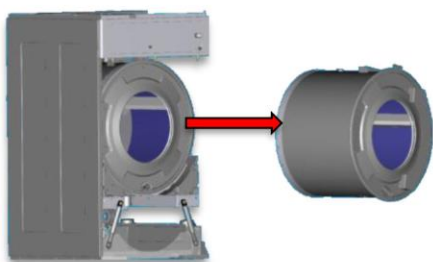

Что не мало важно в конструкции **Стиральных машин WEM** предусмотрено конструктивное решение, позволяющее снимать барабан вперед, без разбора подшипникового узла и снятия крестовины барабана, это техническое решение упрощает трудозатраты и время при ремонте машин, и делает их более ремонтпригодными по сравнению с многими аналогичными машинами на рынке.