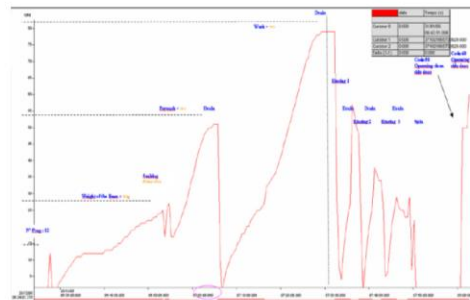

Стиральные машины WEM так же имеют внутренний и внешний барабан из высокостойкой к коррозии нержавеющей стали обработанной с обеих сторон, что исключает риск срезания или вытягивания волокон ткани при отжиге. Отверстия перфорации барабана обработаны с обеих сторон, Ребра жесткости внутри барабана так же имеют перфорацию которая позволяет зачерпывать воду и использовать эффект душа позволяющий эффективно растворить химию и снизить расход моющих средств и воды.

Управление – русскоязычный свободно программируемый микропроцессор с функцией самодиагностики, записи ошибок и информации о количестве циклов, времени работы, количестве отжимов и прочее... Панель управления Touch Screen 4.3", USB порт для обновлений софта, программирования или переноса программ или снятия статистики

Для подачи химии предусмотрен бункер для сыпучих моющих средств состоящий из 4-х отсеков и предусмотренные места для подключения 8 жидких моющих средств (опционально возможность подключения дополнительно еще 6 моющих средств!!!) Запатентованная конструкция внешнего барабана позволяет снизить расход воды и энергозатраты. Все **Стиральные машины WEM** могут быть использованы в качестве аквачистки, они имеют: полный контроль температуры и уровня воды в барабане, регулировка скорости вращения барабана с шагом в 15 rpm, ритм включения и отключения вращения с шагом 1 секунда, ручная настройка каждого сигнала моющих средств исходя из технологии поставщика моющего средства.