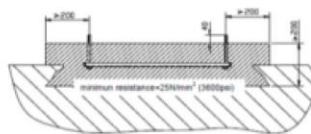

Новая интересная модель стирально-отжимных машин, удачно дополняет модельный ряд стиральных машин DANUBE, представляет собой промежуточное звено между линейкой стиральных машин WED с G-factor 350 - 450 и серией стиральных машин WEN с G-factor 100.

Стиральные машины WEM имеют нержавеющий корпус, программируемый компьютер, **отжим 700-800 оборотов, G-factor 200**, остаточную влажность **60 - 70%**, при этом их цена существенно ниже серии WED. Рекомендованное время сушки после отжима до 5% остаточной влажности 40 мин.

Стиральные машины WEM производятся с электрическим, паровым нагревом или для подключения к горячей воде. **Загрузка от 11 до 27 кг.** Также возможны два исполнения для обычной прачечной и для прачечной самообслуживания. Жесткая конструкция **Стиральных машин WEM требует фиксации к полу анкерными болтами.** Стиральные машины WEM являются простыми а значит самыми дешевыми в обслуживании и ремонте.