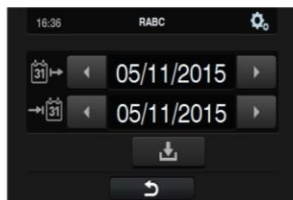

Стиральные машины WEM так же имеют внутренний и внешний барабан из высокостойкой к коррозии нержавеющей стали обработанной с обеих сторон, что исключает риск срезания или вытягивания волокон ткани при отжиге. Отверстия перфорации барабана обработаны с обеих сторон, Ребра жесткости внутри барабана так же имеют перфорацию которая позволяет зачерпывать воду и использовать эффект душа позволяющий эффективно растворить химию и снизить расход моющих средств и воды.

Управление – русскоязычный свободно программируемый микропроцессор с функцией самодиагностики, записи ошибок и информации о количестве циклов, времени работы, количестве отжимов и прочее... Панель управления Touch Screen 4.3", USB порт для обновлений софта, программирования или переноса программ или снятия статистики

Для подачи химии предусмотрен бункер для сыпучих моющих средств состоящий из 4-х отсеков и предусмотренные места для подключения 8 жидких моющих средств (опционально возможность подключения дополнительно еще 6 моющих средств!!!) Запатентованная конструкция внешнего барабана позволяет снизить расход воды и энергозатраты. Все **Стиральные машины WEM** могут быть использованы в качестве аквачистки, они имеют: полный контроль температуры и уровня воды в барабане, регулировка скорости вращения барабана с шагом в 15 rpm, ритм включения и отключения вращения с шагом 1 секунда, ручная настройка каждого сигнала моющих средств исходя из технологии поставщика моющего средства.