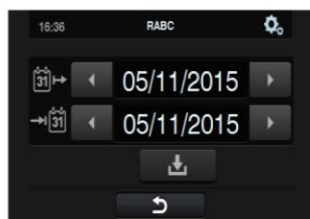

Для подачи химии предусмотрен бункер для сыпучих моющих средств состоящий из 4-х отсеков и предусмотренные места для подключения 8 жидких моющих средств (опционально возможность подключения дополнительно еще 6 моющих средств!!!) Запатентованная конструкция внешнего барабана позволяет снизить расход воды и энергозатраты. Все **Стиральные машины WED** могут быть использованы в качестве аквастилки, они имеют: полный контроль температуры и уровня воды в барабане, регулировка скорости вращения барабана с шагом в 15 грт, ритм включения и отключения вращения с шагом 1 секунда, ручная настройка каждого сигнала моющих средств исходя из технологии поставщика моющего средства.

У Стиральных машин с загрузкой 60 – 120 кг возможна **опция Tilting** – наклона вперед или вперед/назад, облегчающая загрузку и выгрузку белья.

У машин любой загрузки возможна **опция автоматического взвешивания** исключающая риск перегрузки и позволяющая рассчитать необходимое количество химии.