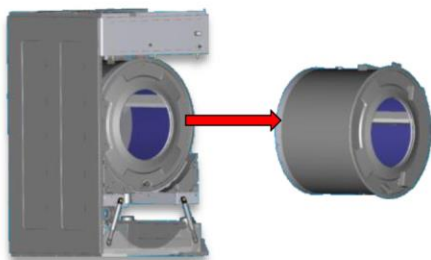

Что не мало важно в конструкции **Стиральных машин WED** предусмотрено конструктивное решение, позволяющее снимать барабан вперед, без разбора подшипникового узла и снятия крестовины барабана, это техническое решение упрощает трудозатраты и время при ремонте машин, и делает их более ремонтпригодными по сравнению с многими аналогичными машинами на рынке.

Серия стиральных машин WED – одна из самых надежных, современных и экономичных из представленных на рынке, мы рекомендуем эти машины для использования в любой прачечной. Машины WED бережно и качественно отстирают любое белье, с любой степенью и типом загрязнения.

ПРОФЕССИОНАЛЬНОЕ ОБОРУДОВАНИЕ ДЛЯ ПРАЧЕЧНЫХ ИЗ ФРАНЦИИ
+7(499) 374-7872, (499) 374-6802, info@eurolaundry.ru, www.danube-russia.ru