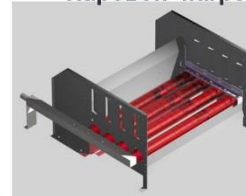

Паровой нагрев