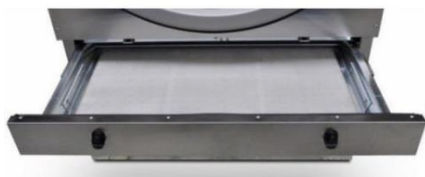

Фильтр – Все модели сушильных машин Danube оснащены новыми широкими нержавеющими фильтрами, для персонала они удобны в обслуживании и эксплуатации. Фильтр надежно фиксируется и легко извлекается, случайное исключение фильтра – исключено.